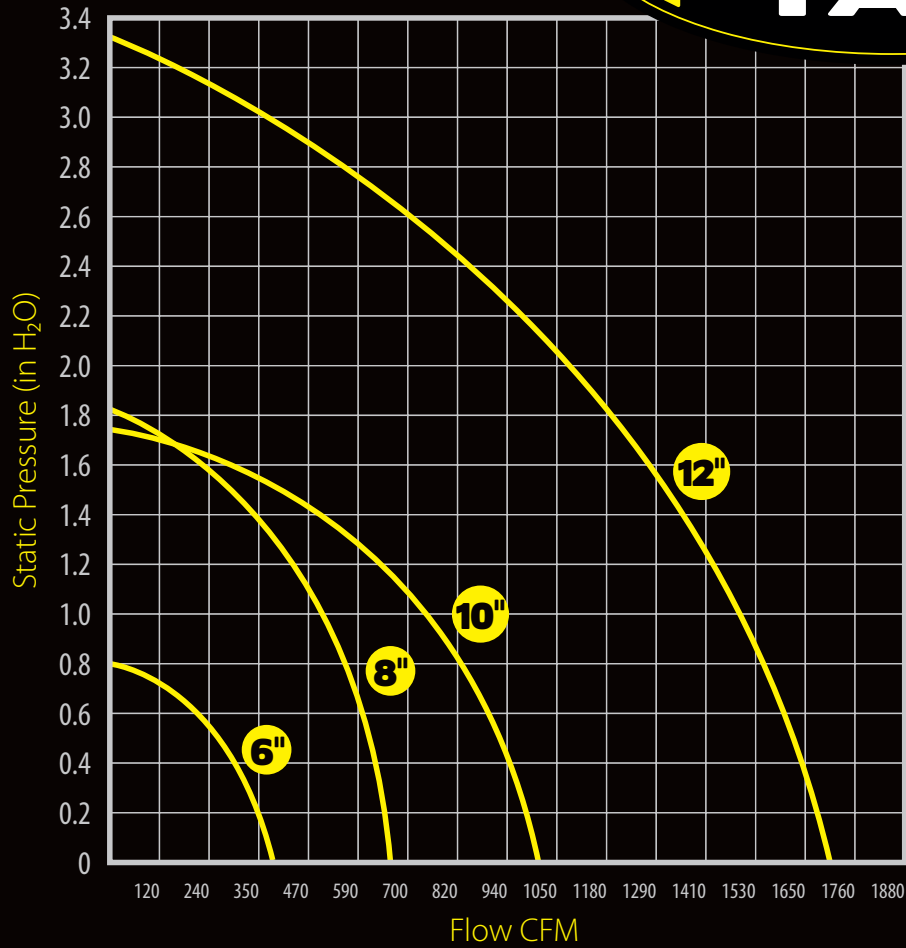

# PHAT FAN DECIBEL CHART

6, 8, 10 and 12 inch fans

PHAT FANS 6" - 12" 110 - 120V / 60Hz							
	ITEM CODE	DIMENSIONS	CFM	POWER (W)	SPEED (RPM)	CURRENT (A)	NOISE (dB)
	PF1506	6"	390	55	3500	0.5	52
	PF2008	8"	667	179	3250	1.5	64
	PF2510	10"	1019	228	2990	1.9	62
	PF3012	12"	1708	489	3374	4.1	69