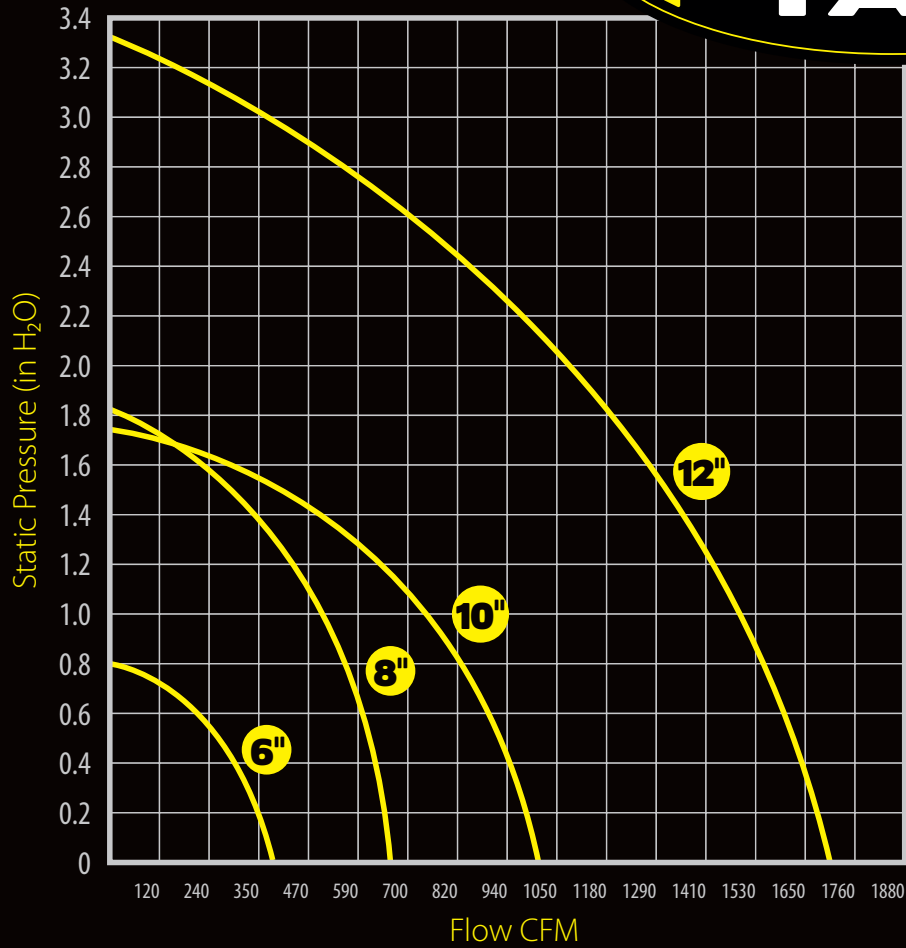

PHAT FAN DECIBEL CHART

6, 8, 10 and 12 inch fans

PHAT FANS 6" - 12" 110 - 120V / 60Hz							
	ITEM CODE	DIMENSIONS	CFM	POWER (W)	SPEED (RPM)	CURRENT (A)	NOISE (dB)
	PF1506	6"	390	55	3500	0.5	52
	PF2008	8"	667	179	3250	1.5	64
	PF2510	10"	1019	228	2990	1.9	62
	PF3012	12"	1708	489	3374	4.1	69