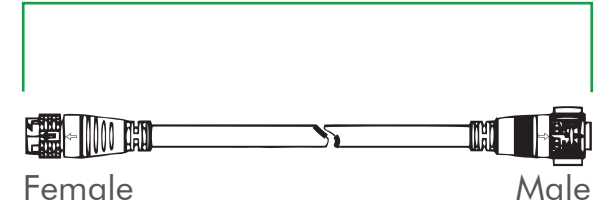

### MAIN-LINE AC EXTENSION CABLE

IL-TML3

0.8m / 3ft

IL-TML6

1.8m / 6ft

IL-TML15

4.5m / 15ft