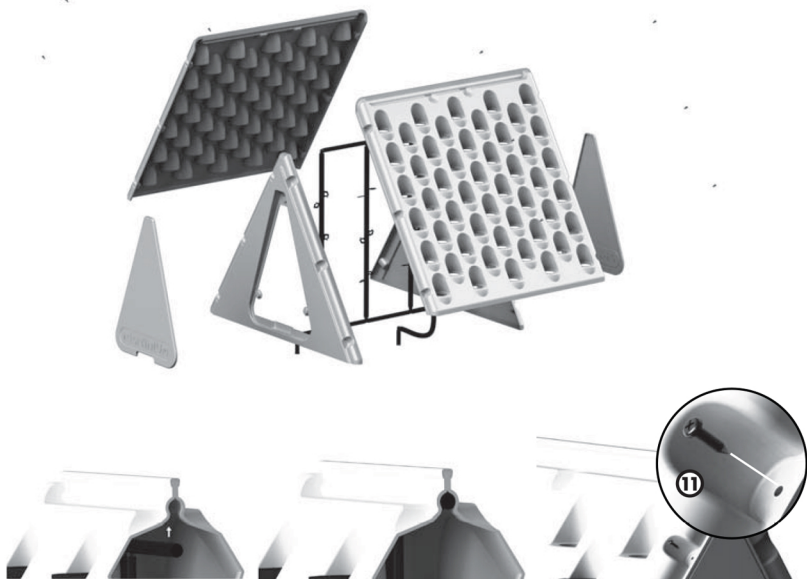

PYRAMIDE 1m²

Contenu Content:

2 top aéro pyramide

1 Réservoir 90ltr
1 tank 90ltr

Pump Mz 3000

100 mousses
7cm
100 Neoprene foam
inserts 7cm

100 paniers 5 cm
100 Baskets 5 cm
**Optional
Sold Separately**

Contenu du sachet

- ① - 18 Sprayers rotatifs
- ② - 4 «T»
- ③ - 5 Coudes
- ④ - 1 Bouchon
- ⑤ - 4 Tuyaux rigide 21 cm
- ⑥ - 3 Tuyaux rigide percé 70 cm
- ⑧ - 1 Tuyau rigide 10 cm
- ⑨ - 1 Tuyau souple 40 cm
- ⑩ - 1 Tuyau souple 5 cm
- ⑪ - 8 vis
- ⑫ - 1 barre de soutien pyramidal
- ⑬ - 3 paires de pastilles velcro

1. Joindre la partie A (partie male) et la partie B (partie femelle) des Velcros ensemble

2. Coller les trois ensembles de Velcro sur les protrusions du panneau de côté

3. Déposer la porte dans son ouverture et presser sur les endroits où se trouve les Velcros Retirer la porte et continuer le montage.