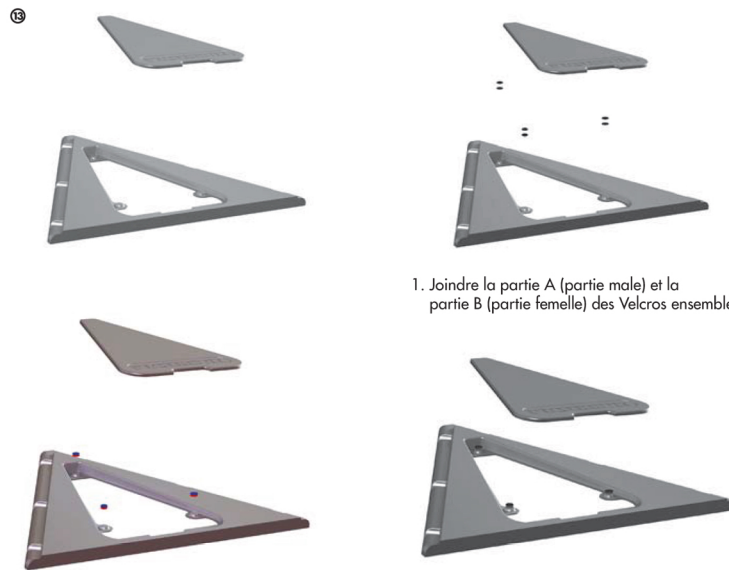

PYRAMIDE 1m²

Contenu Content:

2 top aéro pyramide

1 Réservoir 90ltr
1 tank 90ltr

Pump Mz 3000

100 mousses
7cm
100 Neoprene foam
inserts 7cm

100 paniers 5 cm
100 Baskets 5 cm
**Optional
Sold Separately**

Contenu du sachet

- ① - 18 Sprayers rotatifs
- ② - 4 «T»
- ③ - 5 Coudes
- ④ - 1 Bouchon
- ⑤ - 4 Tuyaux rigide 21 cm
- ⑥ - 3 Tuyaux rigide percé 70 cm
- ⑧ - 1 Tuyau rigide 10 cm
- ⑨ - 1 Tuyau souple 40 cm
- ⑩ - 1 Tuyau souple 5 cm
- ⑪ - 8 vis
- ⑫ - 1 barre de soutien pyramidal
- ⑬ - 3 paires de pastilles velcro

1. Joindre la partie A (partie male) et la partie B (partie femelle) des Velcros ensemble

2. Coller les trois ensembles de Velcro sur les protrusions du panneau de côté

3. Déposer la porte dans son ouverture et presser sur les endroits où se trouve les Velcros Retirer la porte et continuer le montage.